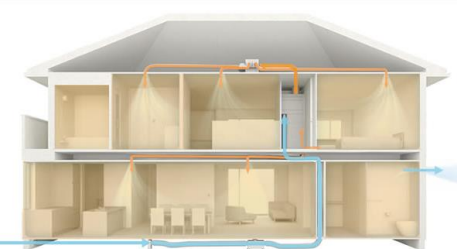

## ■ システムバスルームOfloora 1616

アクアマール人産大磯石浴槽

保温浴槽・新換組み置 LEDライン照明 30°壁水栓・30°壁シャワー

【ご参考プラン】

1階床面積 61.11㎡(18.48坪) 延床面積 118.36㎡(35.80坪) 2階床面積 57.25㎡(17.31坪)

## ■ 全館空調エアロハス/HEPAフィルター内蔵

- ①家じゅうの空気がきれい
- ②空気を徹底的に洗浄
- ③温度バリアフリー
- ④各部屋ごとの温度調節と自動運転
- ⑤地熱を活用した省エネ全館空調
- ⑥インテリアも外観も、すっきりきれい
- ⑦お手入れがラク