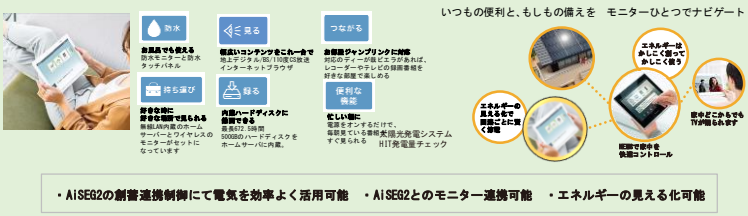

■ ホームナビゲーションシステム(エネルギーの見える化)

※2016年3月U.L.社より、住宅向けグリーンガード認証を取得。

・AISE2の創発連携制御にて電気を効率よく活用可能 ・AISE2とのモニター連携可能 ・エネルギーの見える化可能