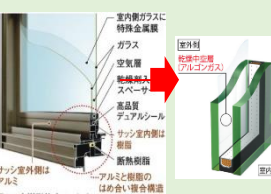

■ アルミ樹脂複合サッシ Low-Eペアガラス(7割)が入る