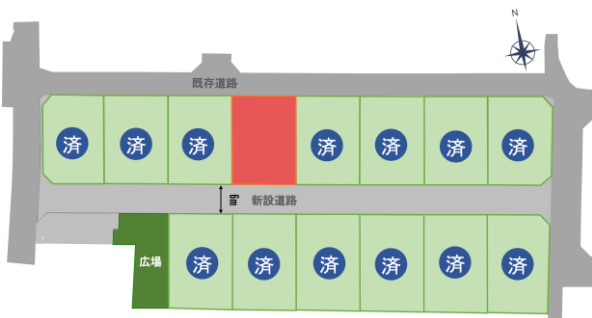

約27坪
3LDK

全館空調
エアロハス

部屋干し
スペース

各部屋にWIC
こだわりの
収納計画

家事楽
動線

キラテック
タイル
全面貼り

商品:カサートX(制震鉄骨軸組工法) 設備:オール電化
外壁:光触媒タイル「キラテック」 外壁タイル:LBボーダー[パールアイボリー]
屋根:釉Cフラット瓦

会場 Access / 甲府市和戸町

59 554 132*73

QRコードで会場へ
Accessできます

家じゅうをめぐる きれいな空気

HEPAフィルター内臓の換気システムに高性能エアコンをプラス
省エネ全館空調システム「エアロハス」

お住まいの方ももちろん、
体感した方もその快適性に納得！
エアロハスファンが増えています。

暑い夏も、寒い冬も 家じゅう快適

各室に設けられた温度センサーの情報
を元に空調をコントロール。24時間
365日、住空間全体に快適な空気を
いきわたらせます。さらに部屋ごとに温
度調整できるので、それぞれの空間に
合わせた温度環境をつくることが出来
ます。